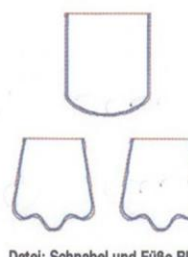

Datei: Ente ABC.eof

Datei: Ente Blanks.eof

Datei: Ente Engel.eof

Datei: Ente Santa.eof

Datei: Ente Sterne.eof

Datei: Ente Herz.eof

Datei: Ente Krone.eof

Datei: Ente Pirat.eof

Datei: Ente Teufel.eof

Datei: Ente Tilt.eof

Datei: Schnabel und Füße Blanko.eof

Datei: Schnabel und Füße Stern.eof

## Entendesigns:

Füße sind immer ohne Stickerei, Schnabel wahlweise mit Stern oder ohne!

Größe der Entchen 26 x 16 cm

Stoff ist super flauschiger Minkystoff.

Farben sind auf der Stoffseite abgebildet!