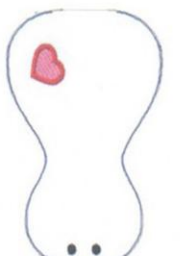

# Minkystoff - Entchen

Ente Astronaut.eof

Ente Baby Boy.eof

Ente Baby Girl.eof

Ente Fairy.eof

Ente Handwerker.eof

Ente Inlett.eof

Ente Matrose.eof

Datei: Ente ABC.eof

Datei: Ente Blanks.eof

Datei: Ente Engel.eof

Datei: Ente Santa.eof

Datei: Ente Sterne.eof

Datei: Ente Herz.eof

Datei: Ente Krone.eof

Datei: Ente Pirat.eof

Datei: Ente Teufel.eof

Datei: Ente Tilt.eof

Datei: Schnabel und Füße Blanko.eof

Datei: Schnabel und Füße Stern.eof

## Entendesigns:

Füße sind immer ohne Stickerei, Schnabel wahlweise mit Stern oder ohne!

Größe der Entchen 26 x 16 cm

Stoff ist super flauschiger Minkystoff.

Farben sind auf der Stoffseite abgebildet!