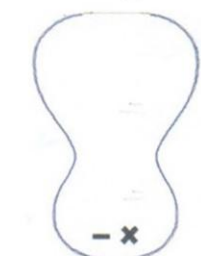

Datei: Ente ABC.eof

Datei: Ente Blanks.eof

Datei: Ente Engel.eof

Datei: Ente Santa.eof

Datei: Ente Sterne.eof

Datei: Ente Herz.eof

Datei: Ente Krone.eof

Datei: Ente Pirat.eof

Datei: Ente Teufel.eof

Datei: Ente Tilt.eof

Datei: Schnabel und Füße Blanko.eof

Datei: Schnabel und Füße Stern.eof

## Entendesigns:

Füße sind immer ohne Stickerei, Schnabel wahlweise mit Stern oder ohne!

Größe der Entchen 26 x 16 cm

Stoff ist super flauschiger Minkystoff.

Farben sind auf der Stoffseite abgebildet!