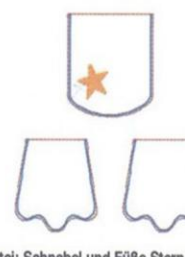

Datei: Ente ABC.eof

Datei: Ente Blanks.eof

Datei: Ente Engel.eof

Datei: Ente Santa.eof

Datei: Ente Sterne.eof

Datei: Ente Herz.eof

Datei: Ente Krone.eof

Datei: Ente Pirat.eof

Datei: Ente Teufel.eof

Datei: Ente Tilt.eof

Datei: Schnabel und Füße Blanko.eof

Datei: Schnabel und Füße Stern.eof

## Entendesigns:

Füße sind immer ohne Stickerei, Schnabel wahlweise mit Stern oder ohne!

Größe der Entchen 26 x 16 cm

Stoff ist super flauschiger Minkystoff.

Farben sind auf der Stoffseite abgebildet!